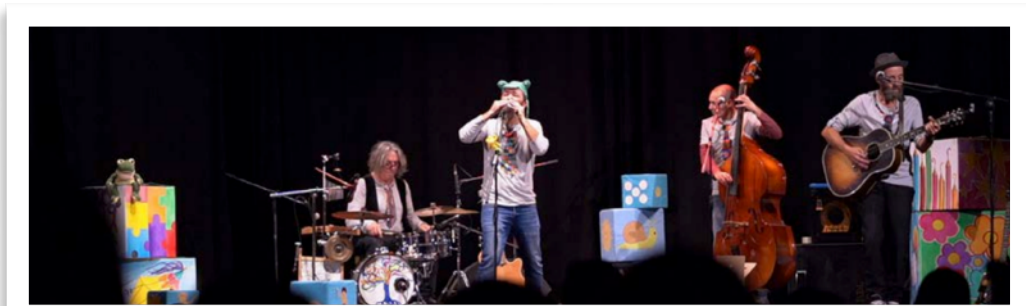

LANÖRDIKA CÁNDIDO

Un espectáculo de circo cómico con un magistral intérprete...

La escenografía da un vuelco de 180 grados para hacer al espectador cómplice y vidente de las tareas que ocupan al protagonista. Malabares, látigo, equilibrios, bicicleta acrobática... un despliegue de técnica circense, humor y ternura. Una oda a la

[HTTPS://WWW.MAXIMOOPTIMO.COM/DOSSIER/#](https://www.maximooptimo.com/dossier/#)
ESPACIO ESCENARIO PRADERA

ESPECTÁCULO CÓMICO DE CALLE

JAVIER ARIZA CARMAN

Es una comedia callejera para un showman y un Seat 600, un divertido espectáculo para todos los públicos en el que un coche icónico donde las locuras y extravagancias de conductor y el coche nos deleitarán en un sin fin de sorpresas. Un espectáculo.

ESPECTÁCULO EN EL LAGO

BAMBOLEA LAS MUSAS DEL LAGO

Tras el ocaso, cuando el sol deja paso a la luz de luna, comienzan a despertar los personajes más misteriosos que habitan en los sueños del lago... si nos acercamos sigilosos a los alrededores del lago grande, con tiento para no asustar a sus merodeadores nocturnos, podemos disfrutar de un espectáculo lleno de magia y poesía...

ESPACIO LAGO GRANDE

CONCIERTO

DOCTOR SAPO EN CONCIERTO

Como si de un viaje musical se tratara... pasamos por las páginas del cuento, presentando a sus divertidos personajes y consiguiendo desde el primer momento el diálogo y la implicación del público menudo, así como las sonrisas y la complicidad de los adultos que les acompañan. Para ello Miguel de Lucas (Dr. Sapo) viene arropado por toda su banda, liderada por el prestigioso músico y productor Fernando Polaino además de Pepe López a la batería y Álvaro Barco al contrabajo. Una combinación perfecta que engancha al público desde el primer momento, con una puesta en escena cuidada al detalle...